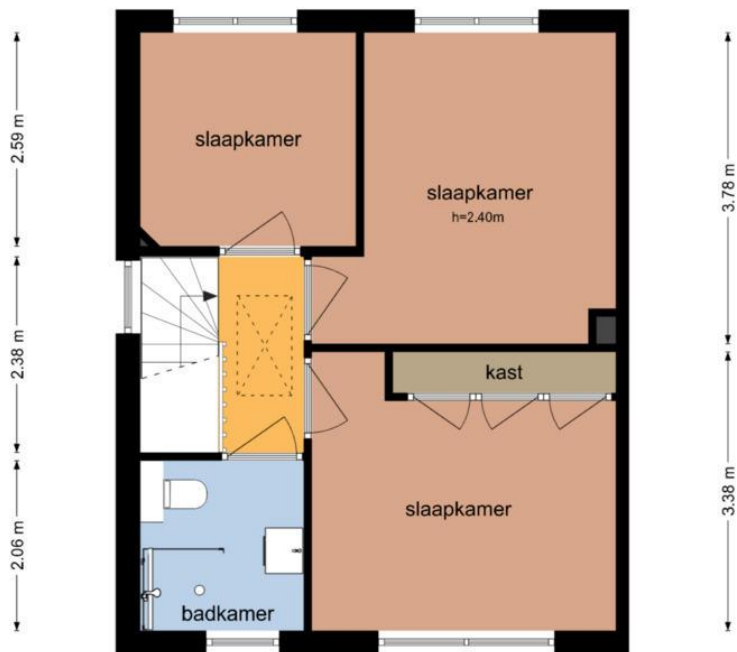

Jan van Arkelstraat 42 - Sleeuwijk
Begane Grond

De plattegronden zijn geproduceerd voor promotionele doeleinden en ter indicatie.
Aan de plattegronden kunnen geen rechten worden ontleend
© www.objectenco.nl

Jan van Arkelstraat 42 - Sleeuwijk
Eerste Verdieping

2.61 m 3.06 m

1.98 m 3.69 m

De plattegronden zijn geproduceerd voor promotionele doeleinden en ter indicatie.
Aan de plattegronden kunnen geen rechten worden ontleend
© www.objectenco.nl