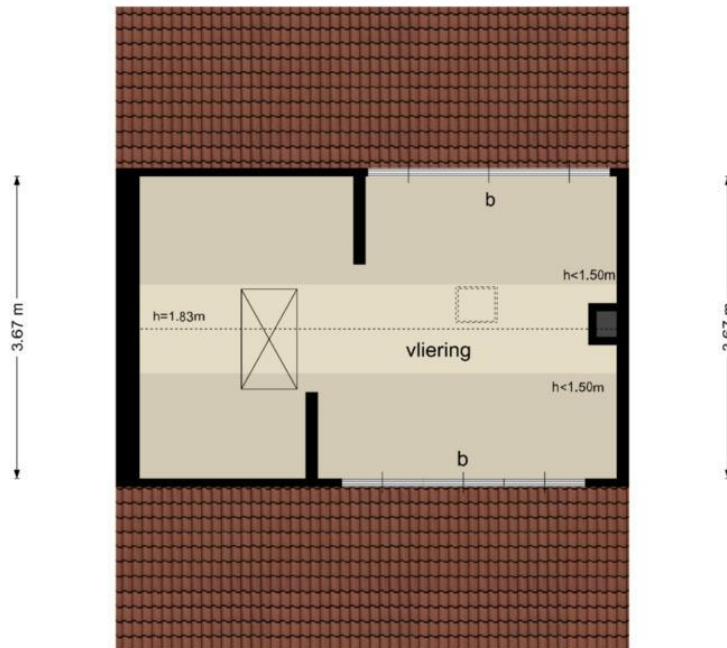

Jan van Arkelstraat 42 - Sleeuwijk
Eerste Verdieping

2.61 m 3.06 m

1.98 m 3.69 m

De plattegronden zijn geproduceerd voor promotionele doeleinden en ter indicatie.
Aan de plattegronden kunnen geen rechten worden ontleend
© www.objectenco.nl

Jan van Arkelstraat 42 - Sleenwijk
Tweede Verdieping

5.79 m

5.79 m

De plattegronden zijn geproduceerd voor promotionele doeleinden en ter indicatie.
Aan de plattegronden kunnen geen rechten worden ontleend
© www.objectenco.nl